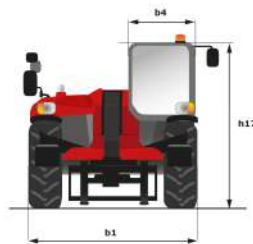

Fiche technique

MT 733 EASY

Chariots Téléscopiques

Capacités	Métrique
Capacité max.	3300 kg
Hauteur de levage max.	6.90 m
Portée max.	3.90 m
Force d'arrachement au godet	5770 daN
Poids et dimensions	
l2 - Longueur hors tout au tablier	4.74 m
b1 - Largeur hors tout	2.33 m
h17 - Hauteur hors tout	2.30 m
y - Empattement	2.81 m
m4 - Garde au sol	0.45 m
b4 - Largeur hors tout cabine	0.89 m
Wa1 - Rayon de braquage (extérieur roues)	3.80 m
Poids à vide (avec fourches)	6700 kg
Pneus standards	400/80 - 24 - 162A8 - Alliance
Fourches standard	1200x125x45
Performances	
Levage	8.30 s
Descente	6 s
Sortie de télescope	7.30 s
Rentrée de télescope	4.50 s
Cavage	3.40 s
Déversement	2.80 s
Moteur	
Marque	Deutz
Normes environnementales	Stage 5 / Tier IV Final
Modèle	TD 3.6 L
Nombre de cylindres - Cylindrée	4 - 3621 cm ³
Puissance	75 ch / 55.40 kW
Couple max	340 Nm à 1600 tr/min
Effort de traction en charge	8360 daN
Transmission	
Type	Convertisseur de Couple
Nombre de rapports (avant/arrière)	4/4
Vitesse de déplacement max (peut varier selon la réglementation applicable)	25 km/h
Frein de parking	Frein de parc manuel
Frein de service	Hydraulique multidisques à bain d'huile sur ponts avant et arrière
Hydraulique	
Type de pompe	Pompe à Engrenages
Débit hydraulique - Pression	92.70 l/min - 260 bar
Réservoirs	
Huile moteur	10 l
Huile hydraulique	128 l
Carburant	120 l
Bruit & Vibrations	
Bruit au poste de conduite (LpA)	79 dB(A)
Bruit à l'environnement LwA	104 dB(A)
Vibration sur l'ensemble mains/bras	2,50 m/s ²
Divers	
Roues directrices / Roues motrices	4 / 4
Sécurité	Cabine ROPS - FOPS Level 2
Commandes	JSM