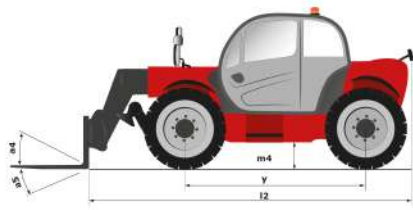

Fiche technique

MT 733 EASY

Chariots Téléscopiques

Capacités	Métrique
Capacité max.	3300 kg
Hauteur de levage max.	6.90 m
Portée max.	3.90 m
Force d'arrachement au godet	5770 daN
Poids et dimensions	
l2 - Longueur hors tout au tablier	4.74 m
b1 - Largeur hors tout	2.33 m
h17 - Hauteur hors tout	2.30 m
y - Empattement	2.81 m
m4 - Garde au sol	0.45 m
b4 - Largeur hors tout cabine	0.89 m
Wa1 - Rayon de braquage (extérieur roues)	3.80 m
Poids à vide (avec fourches)	6700 kg
Pneus standards	400/80 - 24 - 162A8 - Alliance
Fourches standard	1200x125x45
Performances	
Levage	8.30 s
Descente	6 s
Sortie de télescope	7.30 s
Rentrée de télescope	4.50 s
Cavage	3.40 s
Déversement	2.80 s
Moteur	
Marque	Deutz
Normes environnementales	Stage 5 / Tier IV Final
Modèle	TD 3.6 L
Nombre de cylindres - Cylindrée	4 - 3621 cm ³
Puissance	75 ch / 55.40 kW
Couple max	340 Nm à 1600 tr/min
Effort de traction en charge	8360 daN
Transmission	
Type	Convertisseur de Couple
Nombre de rapports (avant/arrière)	4/4
Vitesse de déplacement max (peut varier selon la réglementation applicable)	25 km/h
Frein de parking	Frein de parc manuel
Frein de service	Hydraulique multidisques à bain d'huile sur ponts avant et arrière
Hydraulique	
Type de pompe	Pompe à Engrenages
Débit hydraulique - Pression	92.70 l/min - 260 bar
Réservoirs	
Huile moteur	10 l
Huile hydraulique	128 l
Carburant	120 l
Bruit & Vibrations	
Bruit au poste de conduite (LpA)	79 dB(A)
Bruit à l'environnement LwA	104 dB(A)
Vibration sur l'ensemble mains/bras	2,50 m/s ²
Divers	
Roues directrices / Roues motrices	4 / 4
Sécurité	Cabine ROPS - FOPS Level 2
Commandes	JSM