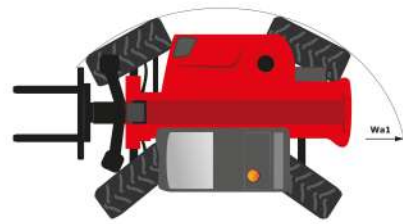

Fiche technique

MT 733 EASY

Chariots Téléscopiques

Capacités	Métrique
Capacité max.	3300 kg
Hauteur de levage max.	6.90 m
Portée max.	3.90 m
Force d'arrachement au godet	5770 daN
Poids et dimensions	
l2 - Longueur hors tout au tablier	4.74 m
b1 - Largeur hors tout	2.33 m
h17 - Hauteur hors tout	2.30 m
y - Empattement	2.81 m
m4 - Garde au sol	0.45 m
b4 - Largeur hors tout cabine	0.89 m
Wa1 - Rayon de braquage (extérieur roues)	3.80 m
Poids à vide (avec fourches)	6700 kg
Pneus standards	400/80 - 24 - 162A8 - Alliance
Fourches standard	1200x125x45
Performances	
Levage	8.30 s
Descente	6 s
Sortie de télescope	7.30 s
Rentrée de télescope	4.50 s
Cavage	3.40 s
Déversement	2.80 s
Moteur	
Marque	Deutz
Normes environnementales	Stage 5 / Tier IV Final
Modèle	TD 3.6 L
Nombre de cylindres - Cylindrée	4 - 3621 cm ³
Puissance	75 ch / 55.40 kW
Couple max	340 Nm à 1600 tr/min
Effort de traction en charge	8360 daN
Transmission	
Type	Convertisseur de Couple
Nombre de rapports (avant/arrière)	4/4
Vitesse de déplacement max (peut varier selon la réglementation applicable)	25 km/h
Frein de parking	Frein de parc manuel
Frein de service	Hydraulique multidisques à bain d'huile sur ponts avant et arrière
Hydraulique	
Type de pompe	Pompe à Engrenages
Débit hydraulique - Pression	92.70 l/min - 260 bar
Réservoirs	
Huile moteur	10 l
Huile hydraulique	128 l
Carburant	120 l
Bruit & Vibrations	
Bruit au poste de conduite (LpA)	79 dB(A)
Bruit à l'environnement LwA	104 dB(A)
Vibration sur l'ensemble mains/bras	2,50 m/s ²
Divers	
Roues directrices / Roues motrices	4 / 4
Sécurité	Cabine ROPS - FOPS Level 2
Commandes	JSM